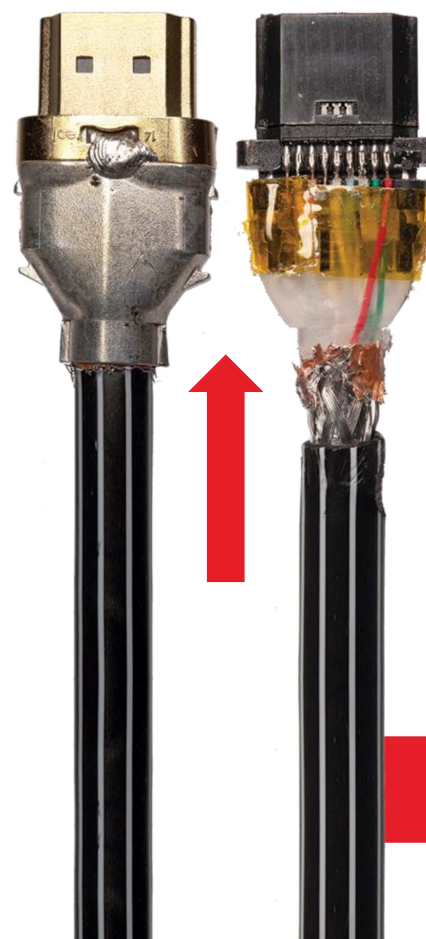

Čas pro dokonalý zážitek

HDMI 48
8K-10K

audioquest®

Váš základ pro rozlišení 8K a větší

ZÁLEŽÍ NA KAŽDÉM DETAILU

JINÉ ZNAČKY

Odlitý štít na hlavě konektoru je součástí úrovně 1 rozptylu šumu. Tento větší a lineárnější štít je významně účinnější než tenké a zvrásněné řešení z obrázku vlevo. Je také robustnější a spolehlivější.

Každý jednotlivý vodič, včetně eARC, zemnicích vodičů, napájení a vodiče pro CEC povely má řízený směr.

ÚROVEŇ 2

LEVEL

2 Direction
+ Metal
Layer

**Noise
Dissipation**

**DODATEČNÁ KOVOVÁ VRSTVA
+ SMĚROVOST**

Cinnamon 48

Další kovová vrstva kolem 4 párů FRL + eARC vodičů pro zvýšení účinnosti rozptylu šumu.

ÚROVEŇ 3

LEVEL

3

**Metal +
Carbon**

**Noise
Dissipation**

**KOVOVÁ VRSTVA + UHLÍKOVÁ VRSTVA
+ SMĚROVOST**