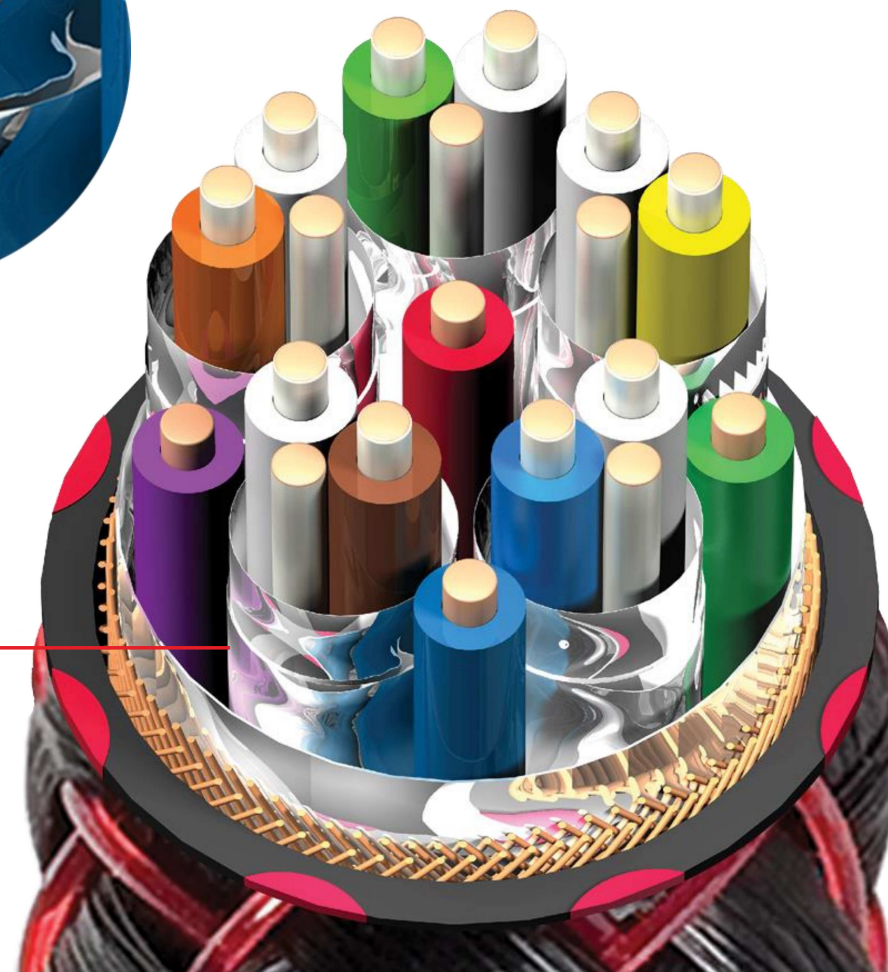

Každý jednotlivý vodič, včetně eARC, zemnicích vodičů, napájení a vodiče pro CEC povely má řízený směr.

ÚROVEŇ 2

LEVEL

2 Direction
+ Metal
Layer

**Noise
Dissipation**

**DODATEČNÁ KOVOVÁ VRSTVA
+ SMĚROVOST**

Cinnamon 48

Další kovová vrstva kolem 4 párů FRL + eARC vodičů pro zvýšení účinnosti rozptylu šumu.

ÚROVEŇ 3

LEVEL

3

**Metal +
Carbon**

**Noise
Dissipation**

**KOVOVÁ VRSTVA + UHLÍKOVÁ VRSTVA
+ SMĚROVOST**